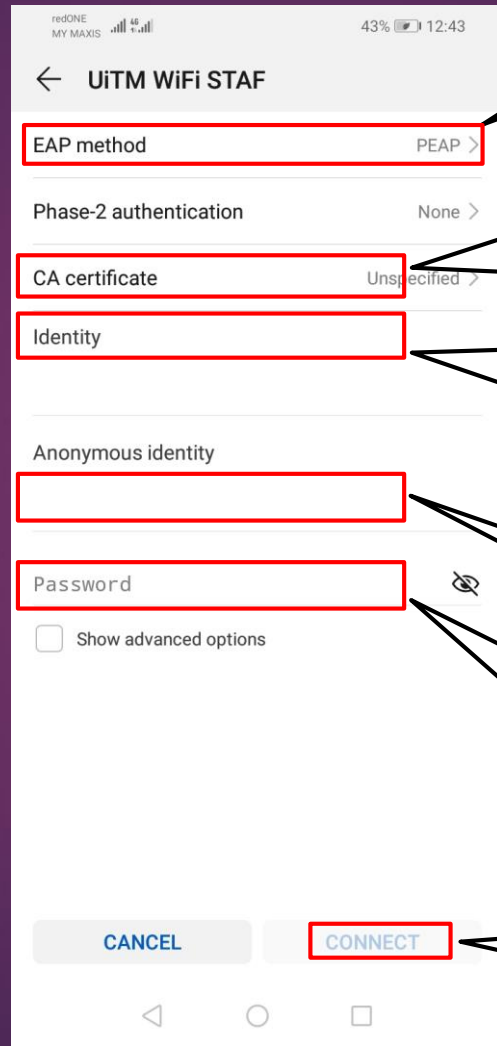

The screenshot shows the 'Uitm WiFi STAF Activation ID' web form. At the top, there is a navigation bar with a home icon and the text 'Uitm WiFi STAF Activation ID' and an 'Email' button. Below this is the header area featuring the Uitm logo and the text 'UNIVERSITI TEKNOLOGI MARA' and 'Pejabat Pembangunan Infrastruktur dan Infostruktur'. A green bar contains a checked checkbox and the text 'Email an Activation ID link'. A yellow bar contains an information icon and the text 'Enter your IC No. and your Uitm EMAIL ADDRESS to activate your password. You will receive the email, click the link inside to complete the activation.' Below this is the form area with two input fields: 'Staff IC No.' with the placeholder text 'NO KAD PENGENALAN' and 'Email' with the placeholder text '@uitm.edu.my' and 'ALAMAT EMEL'. A green 'Send' button is located below the input fields.

2. LINK PENGAKTIFAN

Klik Link Untuk aktifkan Wifi ID

3. CIPTA KATALALUAN

UiTM WiFi STAF Activation ID Email

 UNIVERSITI TEKNOLOGI MARA Pejabat Pembangunan Infrastruktur dan Infostruktur

⚠ Please confirm your new password

4. PENGESAHAN ID WIFI

* Webmail ID adalah emel rasmi UiTM

Contoh : (mrizal@uitm.edu.my) ID **mrizal**

* New Change Password adalah **katalaluan yang anda cipta**

AKAUN ANDA TELAH DIAKTIFKAN DAN ANDA BOLEH MENGGUNAKAN SSID UiTM WIFI STAF

**PENGGUNA YANG TELAH
MENGAKTIFKAN WIFI ID**

ANDROID USER STAF

Pilih SSID
UiTM WiFi
STAF

Pilih PEAP

Pilih none
atau
do not validate
atau
(Unspecified)

Masukkan
webmail id
tanpa
@uitm.edu.my

Kosongkan

Masukkan
katalaluan